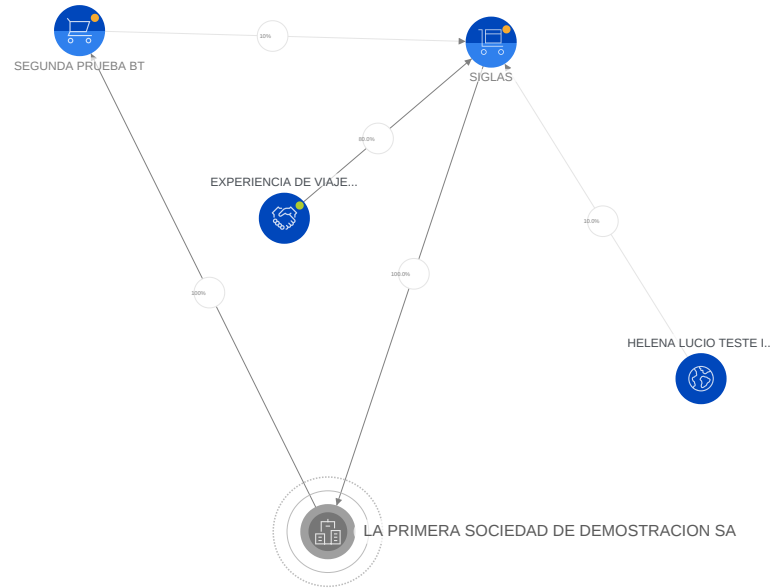

LA PRIMERA SOCIEDAD DE DEMOSTRACION SA

N.I.F.: A00000000

Número D-U-N-S®: 475205709

Aplicación de Vinculaciones (Fecha: 27/10/2021 Usuario: 600692)

Indicadores de la vista actual

	Accionistas directos / indirectos	2 / 2
	Participaciones directas / indirectas	2 / 0
	Sector más representativo	Construcción (1)
	Provincia más representativa	Madrid (4)
	Total empresas con incidencias	2 / 4 (50%)
	Nivel de riesgo dominante	Medio